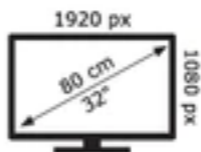

ENERG

FINLUX

32-FWE-5760

32 kWh/1000h

50550774